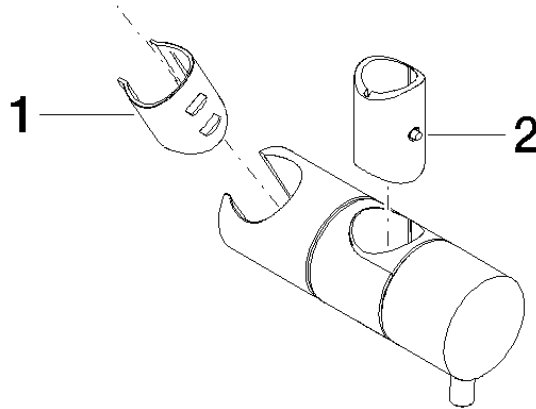

12 580 970

• pour diamètre de tube 18 mm

S'adapte aux gammes suivantes : IMO,
LULU, MADISON, MEM, TARA, CL.1, LISSÉ,
VAIA, META, CYO

	Chrome brossé	12 580 970-93
	Chrome	12 580 970-00
	Platine brossé	12 580 970-06
	Platine	12 580 970-08
	Laiton (Or 23cts)	12 580 970-09
	Dark Chrome	12 580 970-19
	Or clair	12 580 970-26
	Or clair brossé	12 580 970-27
	Laiton brossé (Or 23cts)	12 580 970-28
	Noir mat	12 580 970-33
	Bronze brossé	12 580 970-42
	Champagne brossé (Or 22cts)	12 580 970-46
	Champagne (Or 22cts)	12 580 970-47
	Dark Platinum brossé	12 580 970-99

12 580 970

mm [inches]

12 580 970

Les pièces pour les
autres finitions
peuvent être
trouvées ici : Chrome

Liste des pièces de rechange

N°	Article Numéro	Désignation	Fréquence de montage	Délai de livraison
1	09 12 12 217 90	douille	1	2
2	08 18 40 579 90	adaptateur	1	2