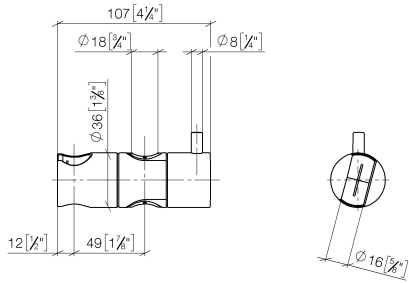

12 580 970

• pour diamètre de tube 18 mm

S'adapte aux gammes suivantes : IMO,
LULU, MADISON, MEM, TARA, CL.1, LISSÉ,
VAIA, META, CYO

	Chrome brossé	12 580 970-93
	Chrome	12 580 970-00
	Platine brossé	12 580 970-06
	Platine	12 580 970-08
	Laiton (Or 23cts)	12 580 970-09
	Dark Chrome	12 580 970-19
	Or clair	12 580 970-26
	Or clair brossé	12 580 970-27
	Laiton brossé (Or 23cts)	12 580 970-28
	Noir mat	12 580 970-33
	Bronze brossé	12 580 970-42
	Champagne brossé (Or 22cts)	12 580 970-46
	Champagne (Or 22cts)	12 580 970-47
	Dark Platinum brossé	12 580 970-99

12 580 970

mm [inches]

12 580 970

Les pièces pour les
autres finitions
peuvent être
trouvées ici : Chrome

Liste des pièces de rechange

N°	Article Numéro	Désignation	Fréquence de montage	Délai de livraison
1	09 12 12 217 90	douille	1	2
2	08 18 40 579 90	adaptateur	1	2